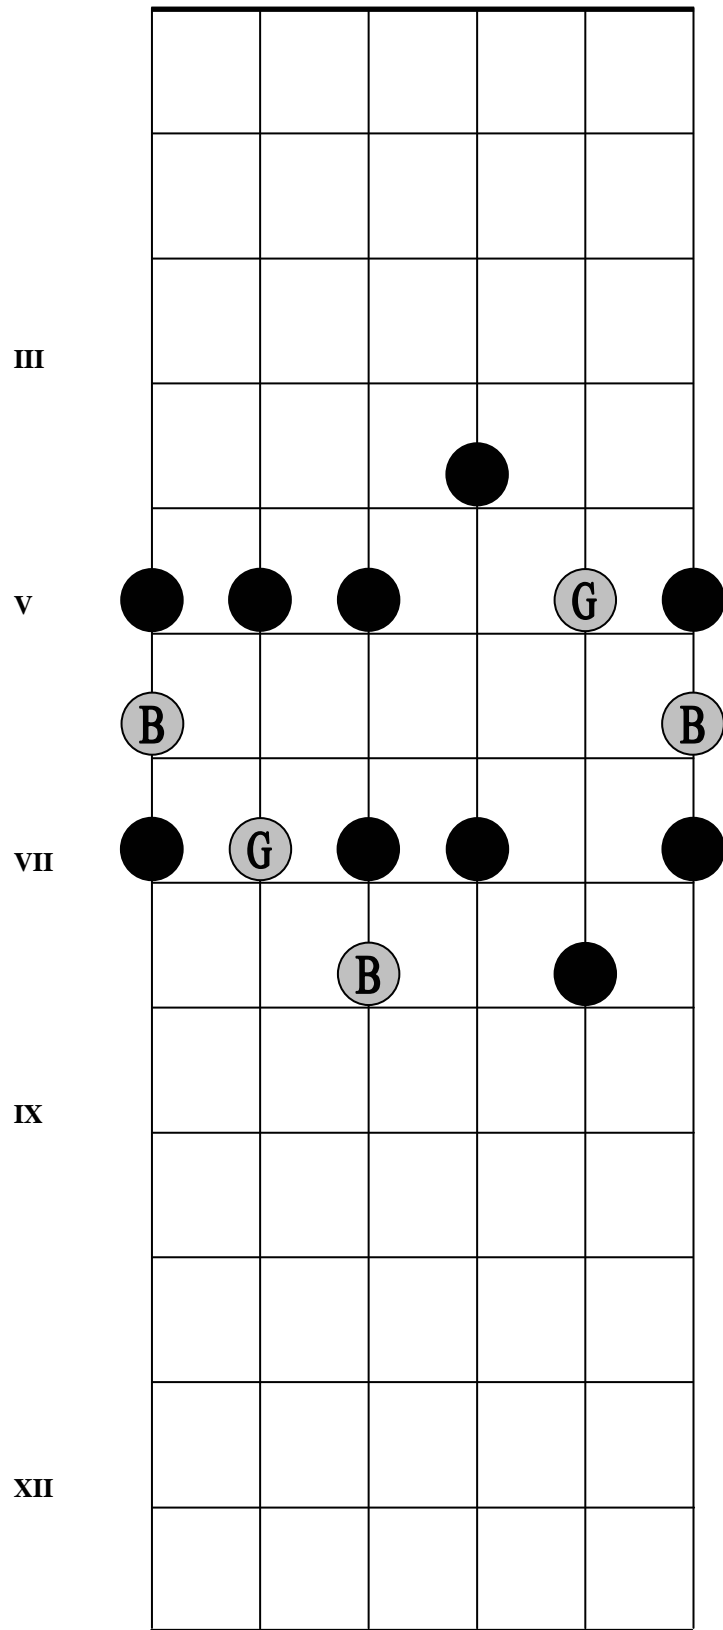

Blues Skala Typ 1

G = Grundton
B = Blue Note

Blues Skala Typ 2

G = Grundton
B = Blue Note

Blues Skala Typ 3

G = Grundton
B = Blue Note

Blues Skala Typ 4

G = Grundton
B = Blue Note

Blues Skala Typ 5

G = Grundton
B = Blue Note